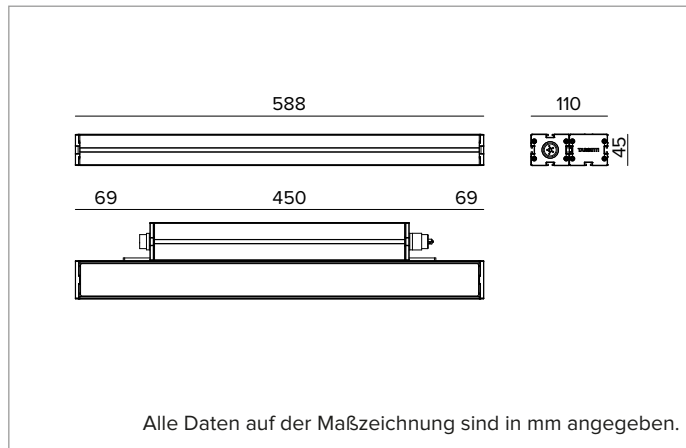

E0552WWH840D2BC | JEDI NOVA 55 Strahler Side Box

Linearer ausrichtbarer LED-Einbaustrahler

	4000K	H(m)	D1(m)	D2(m)	E _{max} (lx)		
	Ra80	29°	75°				
Fixture Power	23W	1	0.53	1.55	2428		
Source Flux	3836lm	2	1.05	3.09	607		
Fixture Flux	2244lm	3	1.58	4.64	270		
Efficacy	98lm/W	4	2.11	6.19	152		
TS2134	I _{max} =654cd/klm	I _{max}	2509cd	5	2.63	7.73	97

Optik: HYBRID

Abstrahlwinkel: WW

Optische Effizienz: 59%

Leuchten-Lichtstrom: 2244lm

Lichtausbeute: 98lm/W

Fotobiologische Sicherheit: Risikogruppe 1 (RG 1 = geringes Risiko)

MECHANISCHE MERKMALE

Gehäuse aus eloxiertem extrudiertem Aluminium 15µ. Flache Abdeckung aus 5mm dickem extra klarem Glas. Gehäuse, dessen Ausrichtung gegenüber der Installationsfläche durch zusätzliche Halterungen variiert werden kann.